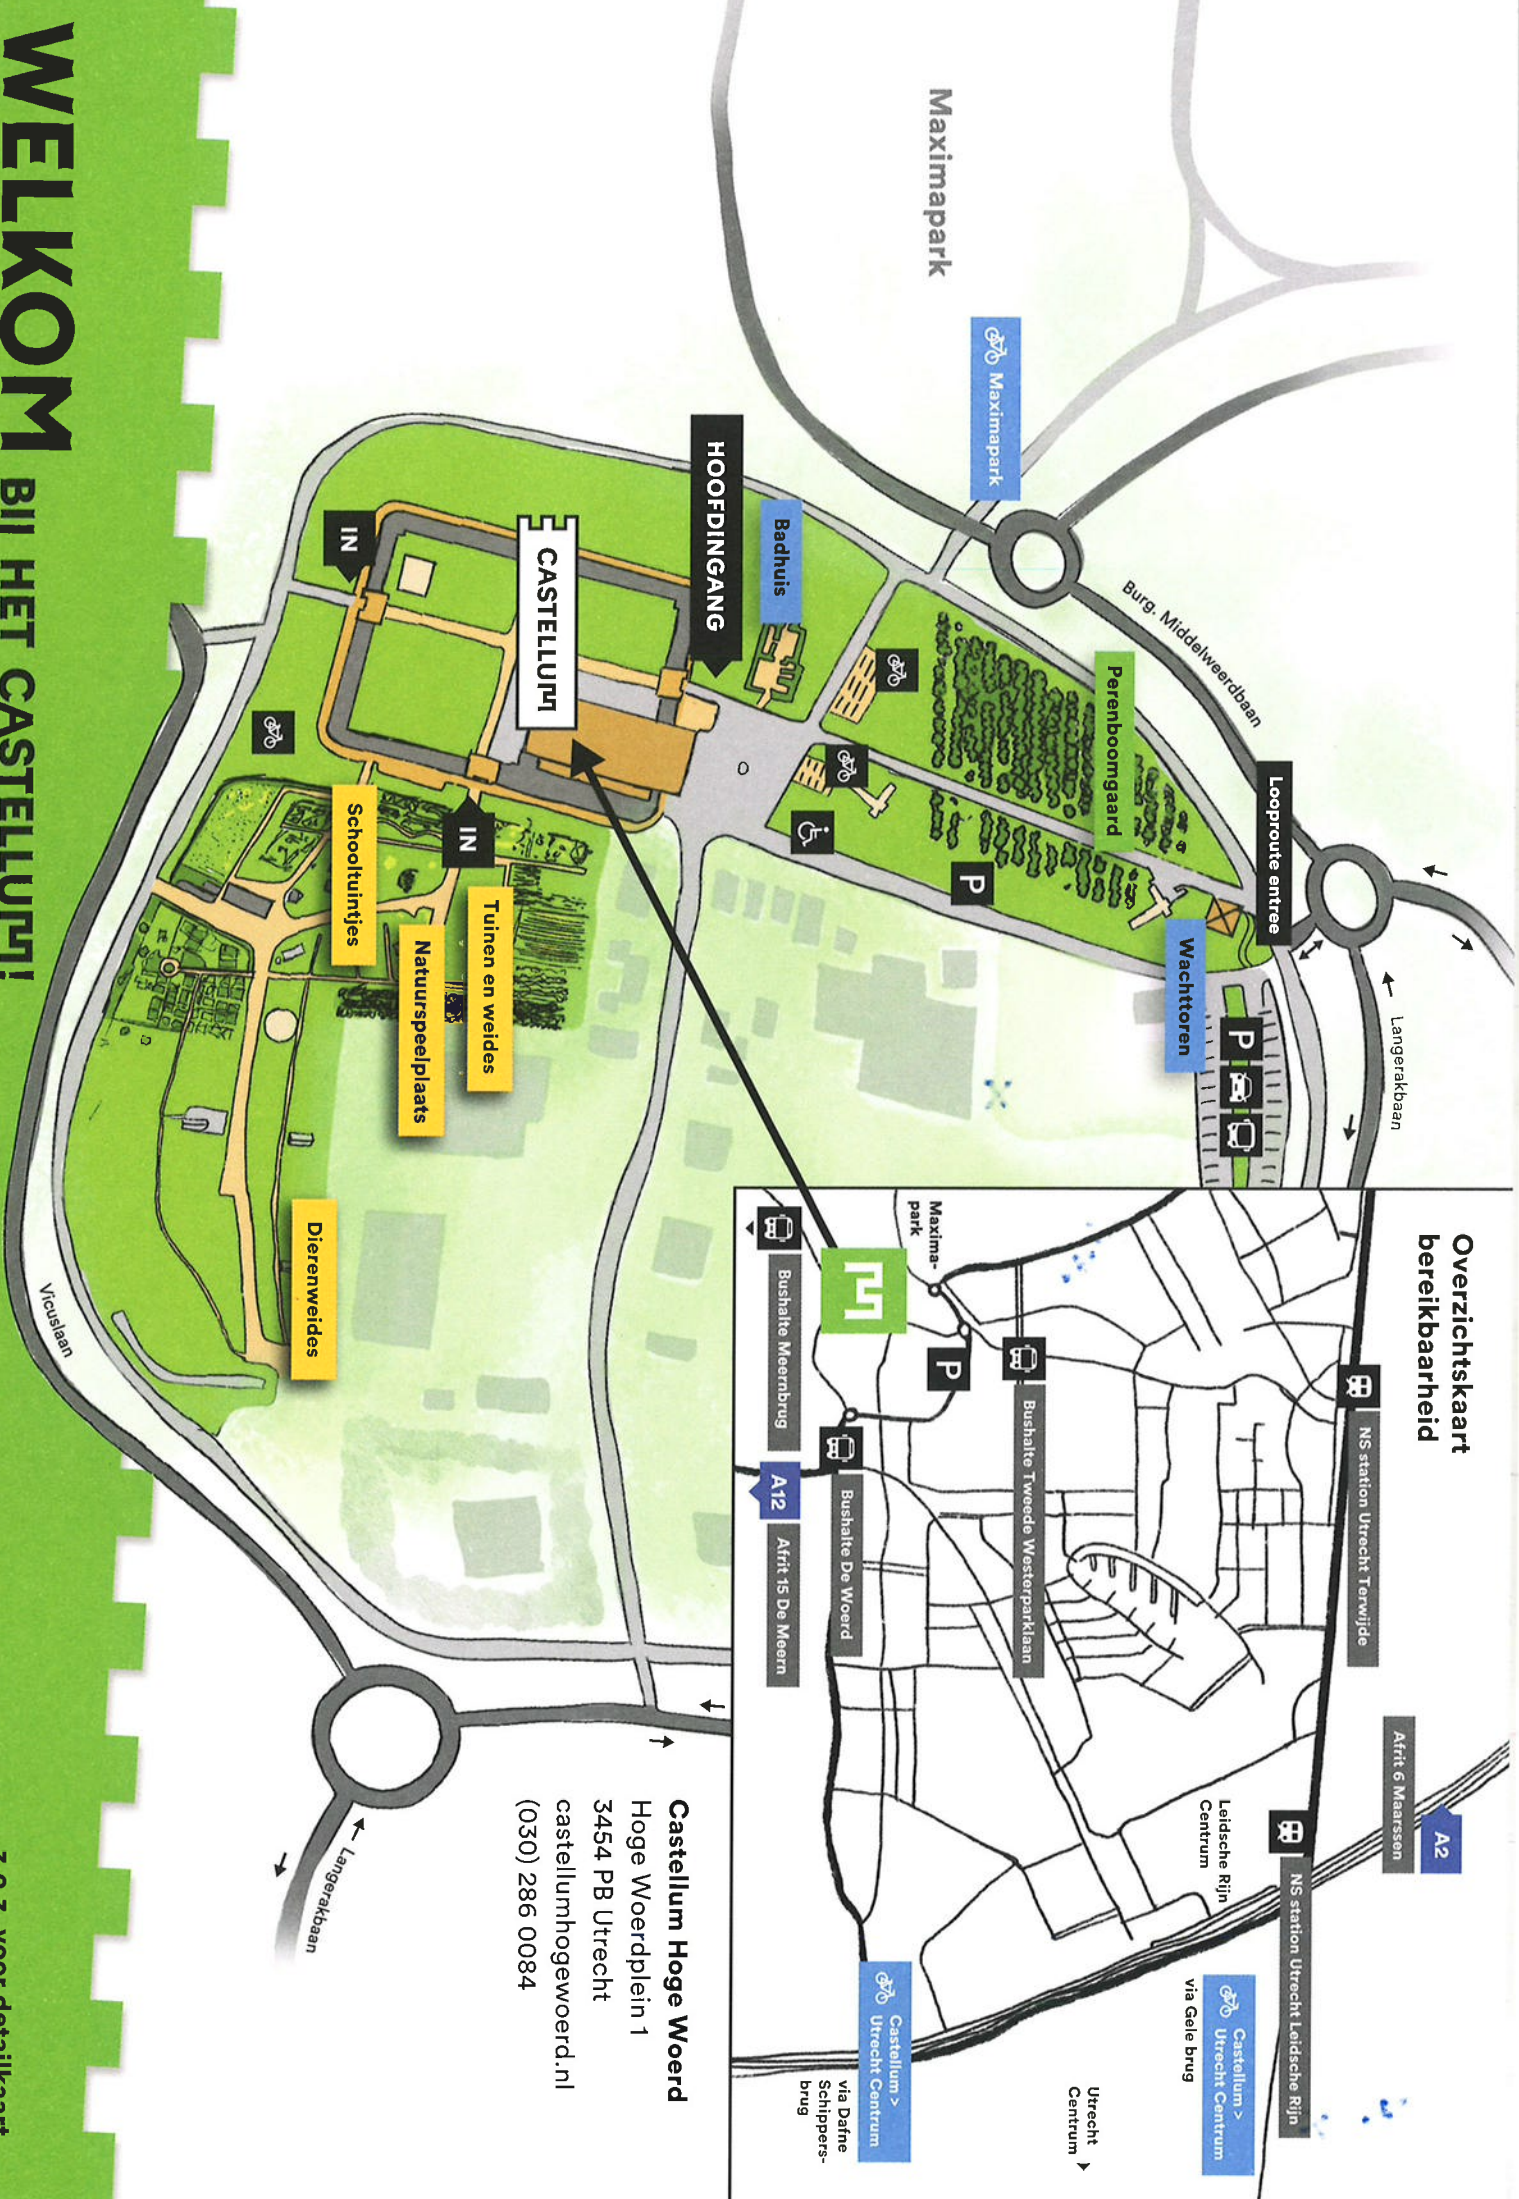

WELKOM BIJ HET CASTELLUM!

Z.o.z. voor detailkaart

HOOFDINGANG

CASTELLUM

Badhuis

Perenboomgaard

Wachtstoren

Schootuinjes

Tuinen en weides

Natuurspeelplaats

Dierenweides

Maximapark

Burg. Middelwaardban

Looproute entree

Langerkraan

Viculaan

IN VICUSTOREN

LEGENDA

- PODIUM
- MUSEUM
- STEEDE
- CASTELLUMCAFE
- CASTELLUM
- Panorama's (3D-vensters vondsten)
- Trap
- Mindervaliden toiletten
- Toiletten / babyverschoonplek
- Lift
- EHBO / AED

WELKOM BIJ HET CASTELLUM!