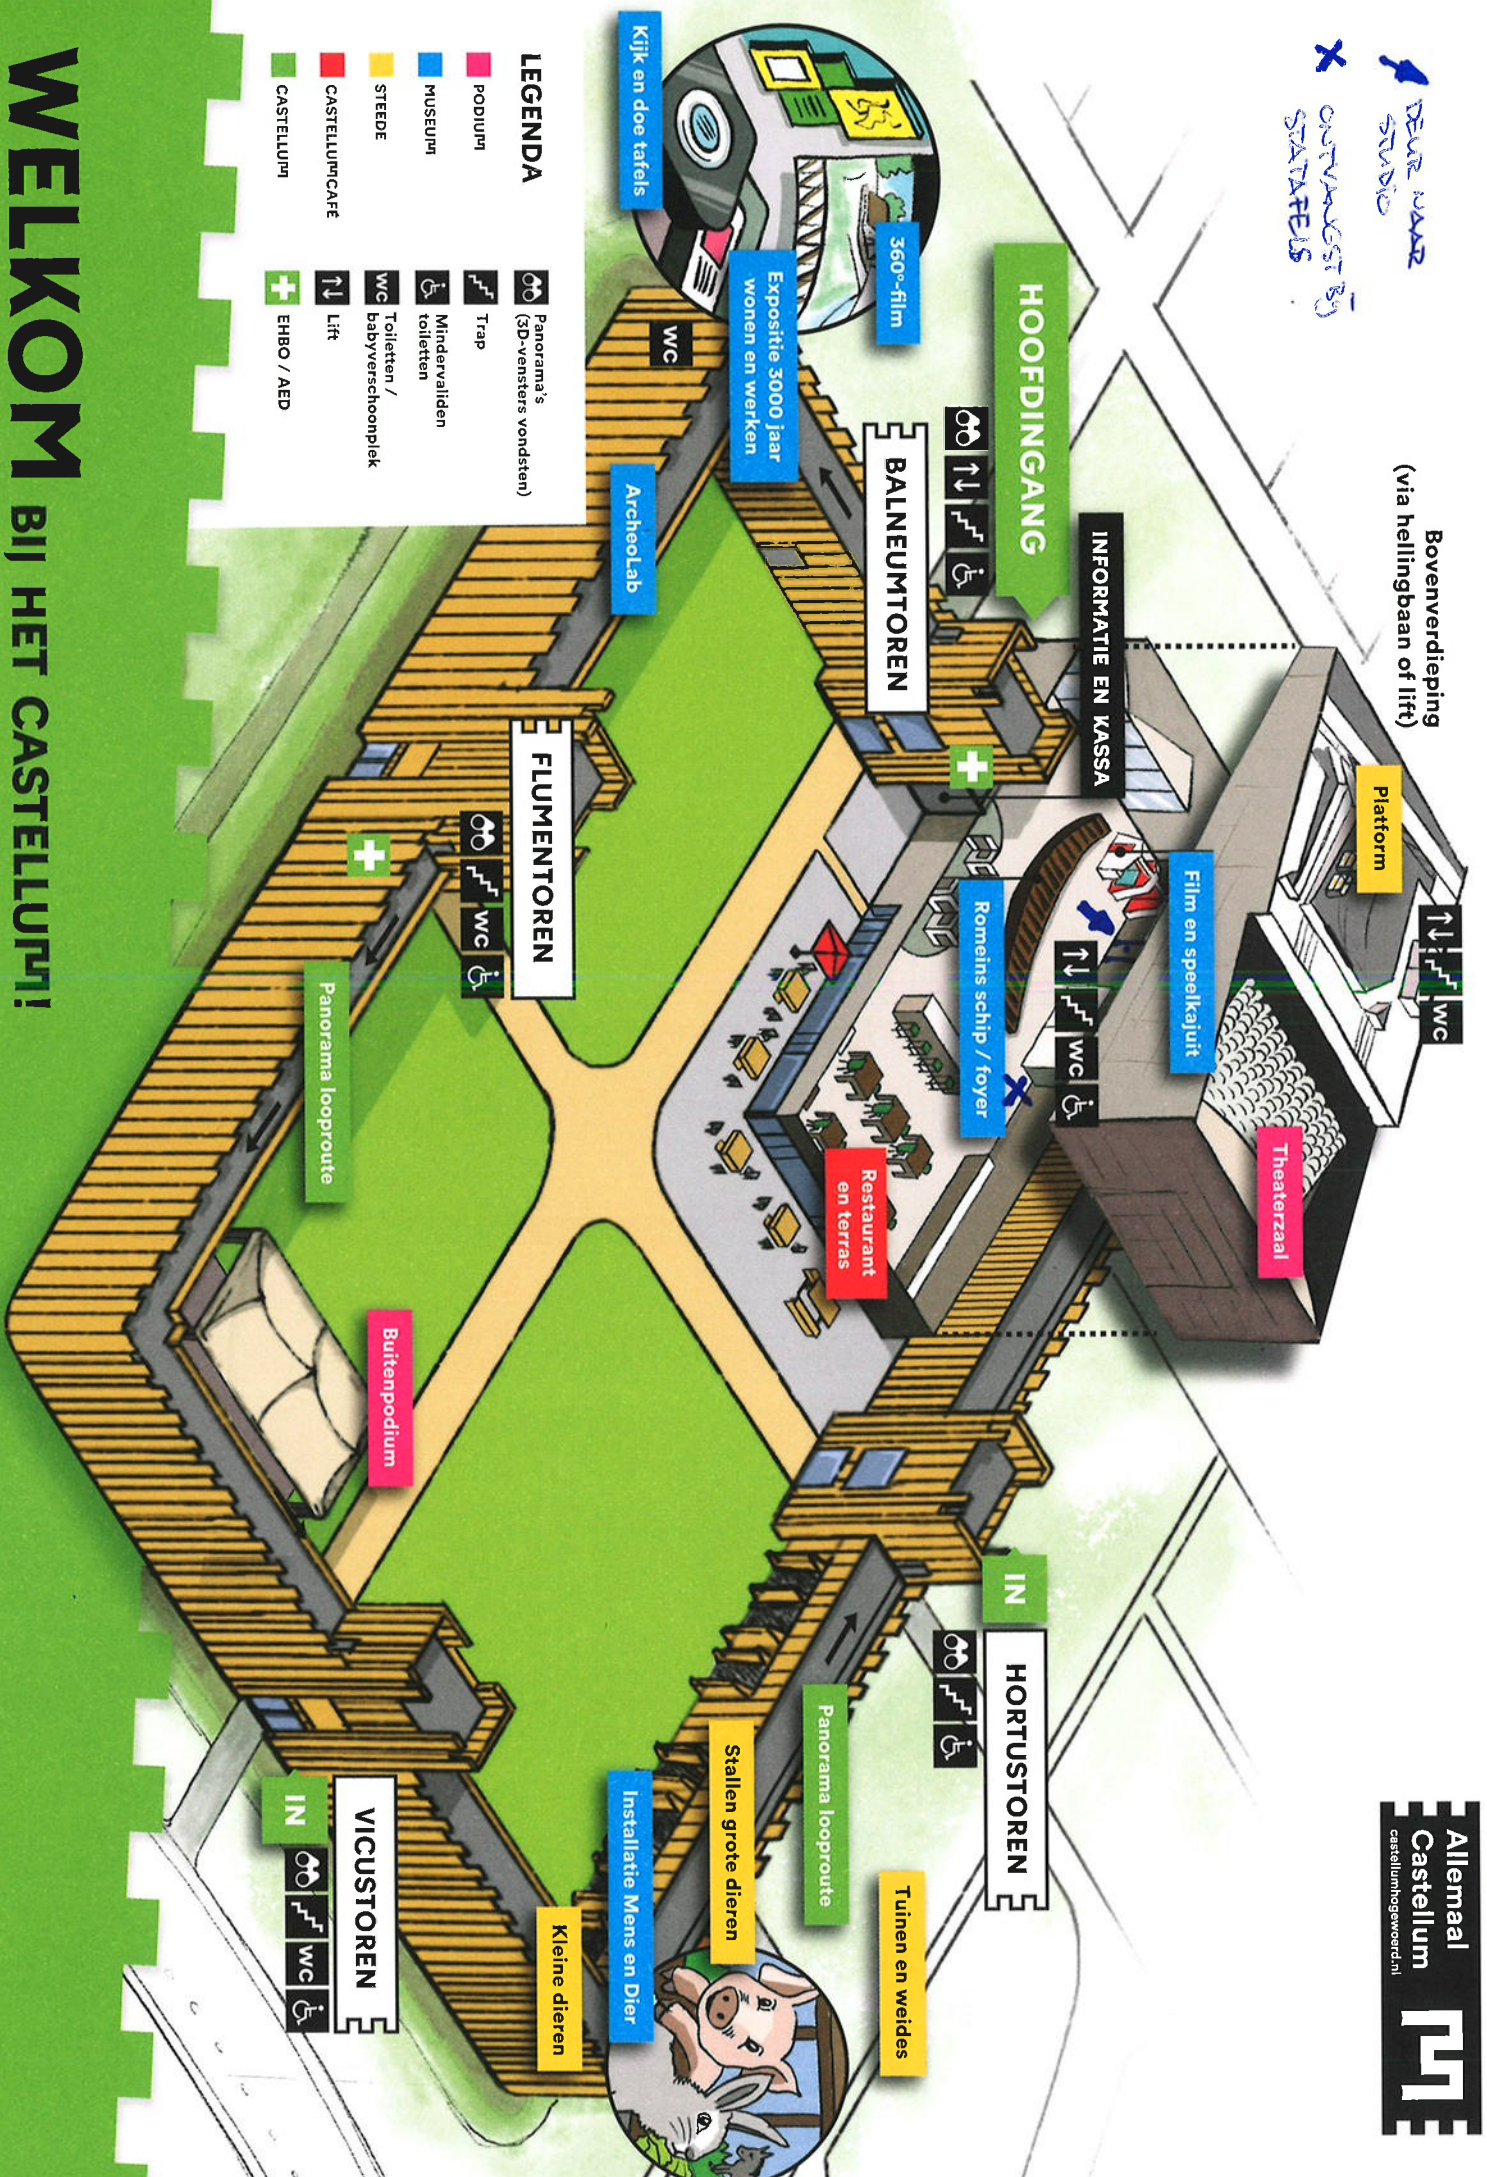

WELKOM BIJ HET CASTELLUM!

Z.o.z. voor detailkaart

HOOFDINGANG

CASTELLUM

Badhuis

Perenboomgaard

Wachtstoren

Schootuinjes

Tuinen en weides

Natuurspeelplaats

Dierenweides

Maximapark

Burg. Middelwaardban

Looproute entree

Langerkraan

Viculaan

(030) 286 0084

DEUR WAAR
STUDIO

ONTWASTBIJ
STATIEFIS

Bovenverdieping
(via hellingbaan of lift)

HOOFDINGANG

BALNEUMTOREN

FLUMENTOREN

IN HORTUSTOREN

IN VICUSTOREN

LEGENDA

- PODIUM
- MUSEUM
- STEEDE
- CASTELLUMCAFE
- CASTELLUM
- Panorama's (3D-vensters vondsten)
- Trap
- Mindervaliden toiletten
- Toiletten / babyverschoonplek
- Lift
- EHBO / AED

WELKOM BIJ HET CASTELLUM!